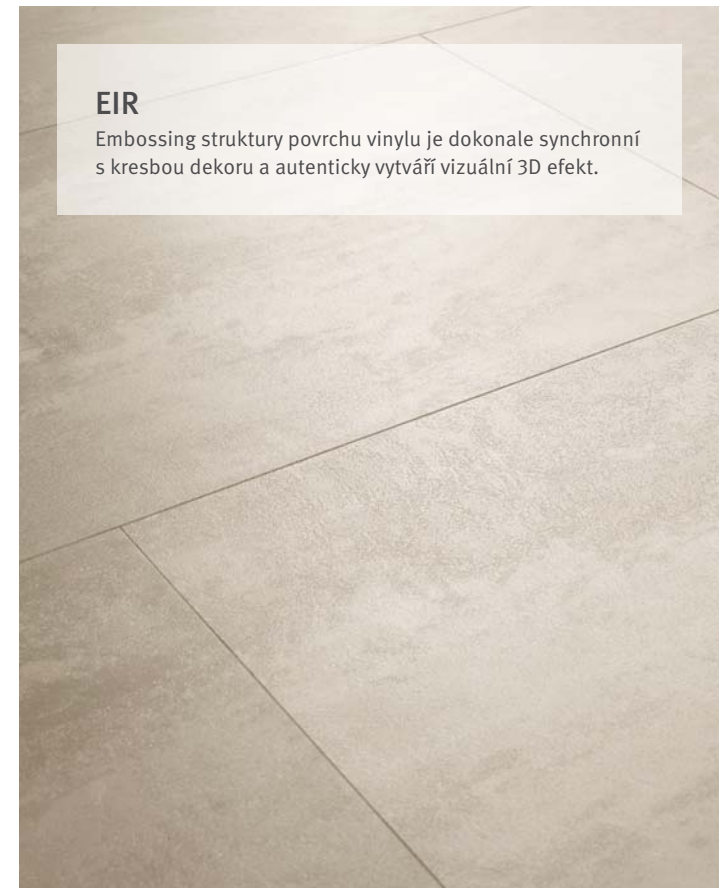

EIR

Embossing struktury povrchu vinylu je dokonale synchronní s kresbou dekoru a autenticky vytváří vizuální 3D efekt.