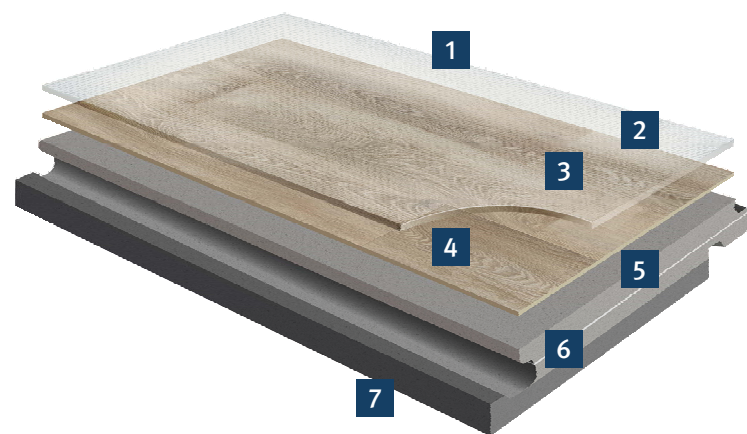

Dub přírodní  
**CLIC 30 V 98011**  
**FIX 30 977008**

18,30 x 122,00 cm  
22,90 x 121,90 cm

Borovice Primary přírodní  
**FIX 30 977020**

22,90 x 121,90 cm

Borovice Primary tm. hnědá  
**FIX 30 977017**

22,90 x 121,90 cm

## STRUKTURA VRSTEV