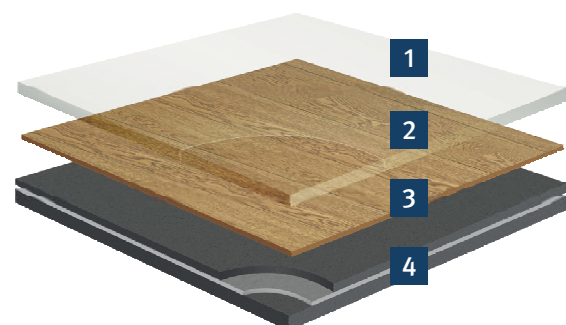

TARKO FIX 30 TARKO CLIC 30 V

1. Povrchová PUR úprava TopClean
2. Odolná nášlapná vrstva 0,30 mm
3. Dekorová vrstva
4. Kompaktní vrstva vinylu / Spodní vrstva se zámkovým systémem